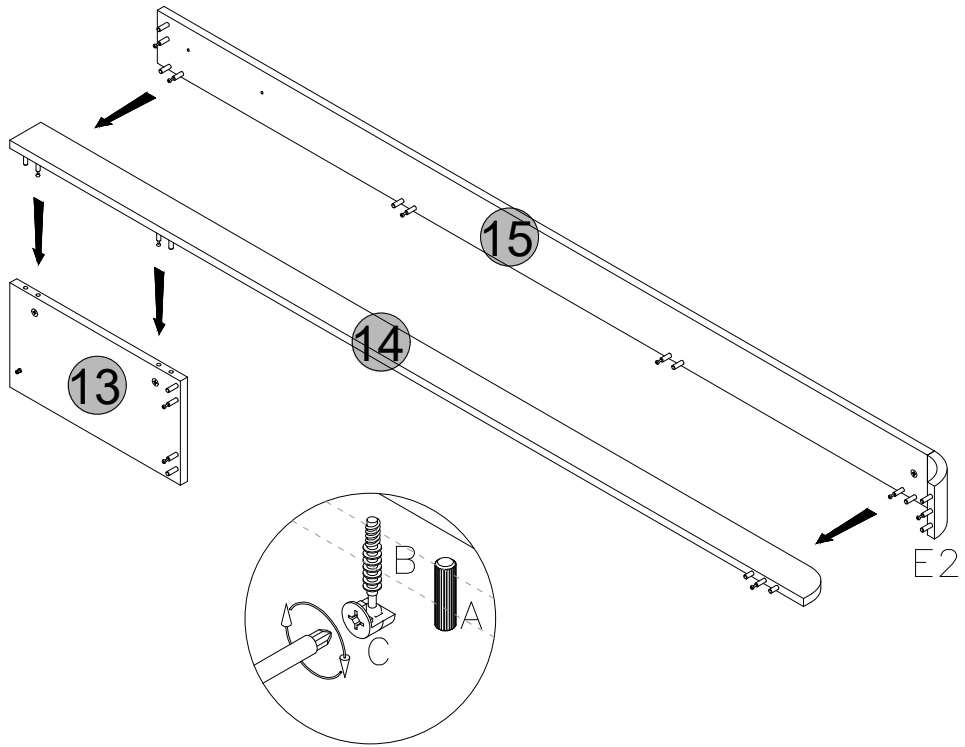

МОНТАЖНА СХЕМА

ЛЕГЛО

дъл. шир. вис.
1680/2110/960
за матрак 1600/2000

<p>K</p> <p>126p.</p>	<p>L</p> <p>26p.</p>	<p>M</p> <p>26p.</p>	<p>N</p> <p>126p.</p>	<p>O</p> <p>216p.</p>
<p>F</p> <p>136p.</p>	<p>G</p> <p>3.5x30mm 66p.</p>	<p>H</p> <p>3.5x16mm 326p.</p>	<p>I</p> <p>86p.</p>	<p>J</p> <p>26p.</p>
<p>A</p> <p>826p.</p>	<p>B</p> <p>506p.</p>	<p>C</p> <p>546p.</p>	<p>D</p> <p>216p.</p>	<p>E</p> <p>26p.</p>

1

2

3

4

4/8

5

6

5/8

7

8

6/8

9

10

7/8

11

12