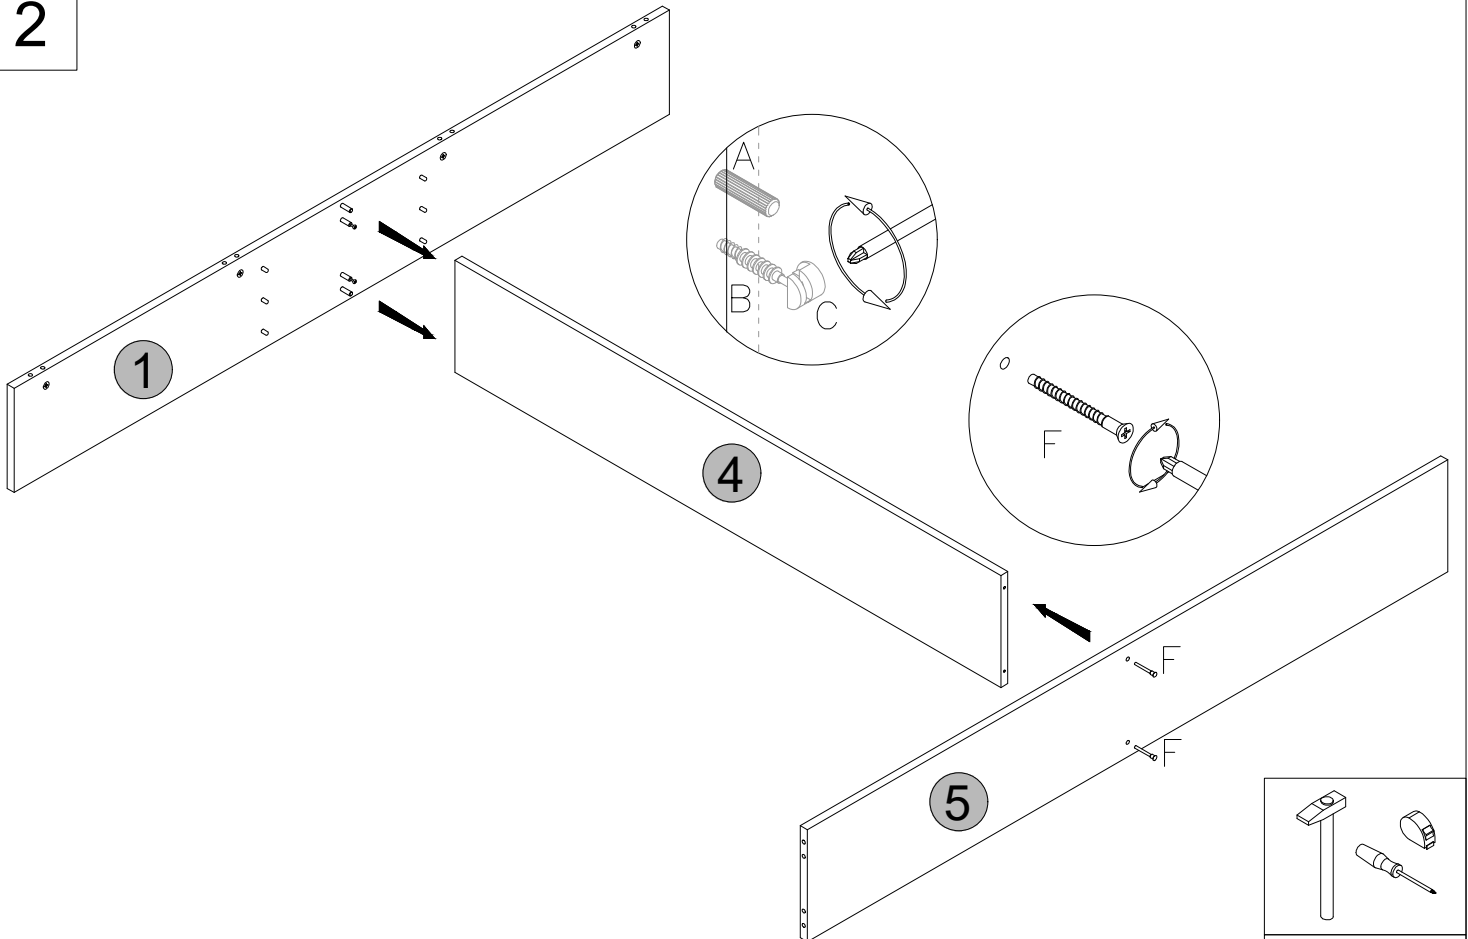

МОНТАЖНА СХЕМА

ЛЕГЛО

дъл. шир. вис.
1680/2110/960
за матрак 1600/2000

<p>K</p> <p>126p.</p>	<p>L</p> <p>26p.</p>	<p>M</p> <p>26p.</p>	<p>N</p> <p>126p.</p>	<p>O</p> <p>216p.</p>
<p>F</p> <p>136p.</p>	<p>G</p> <p>3.5x30mm 66p.</p>	<p>H</p> <p>3.5x16mm 326p.</p>	<p>I</p> <p>86p.</p>	<p>J</p> <p>26p.</p>
<p>A</p> <p>826p.</p>	<p>B</p> <p>506p.</p>	<p>C</p> <p>546p.</p>	<p>D</p> <p>216p.</p>	<p>E</p> <p>26p.</p>

1

2

3

4

4/8

5

6

5/8

7

8

6/8

9

10

7/8

11

12