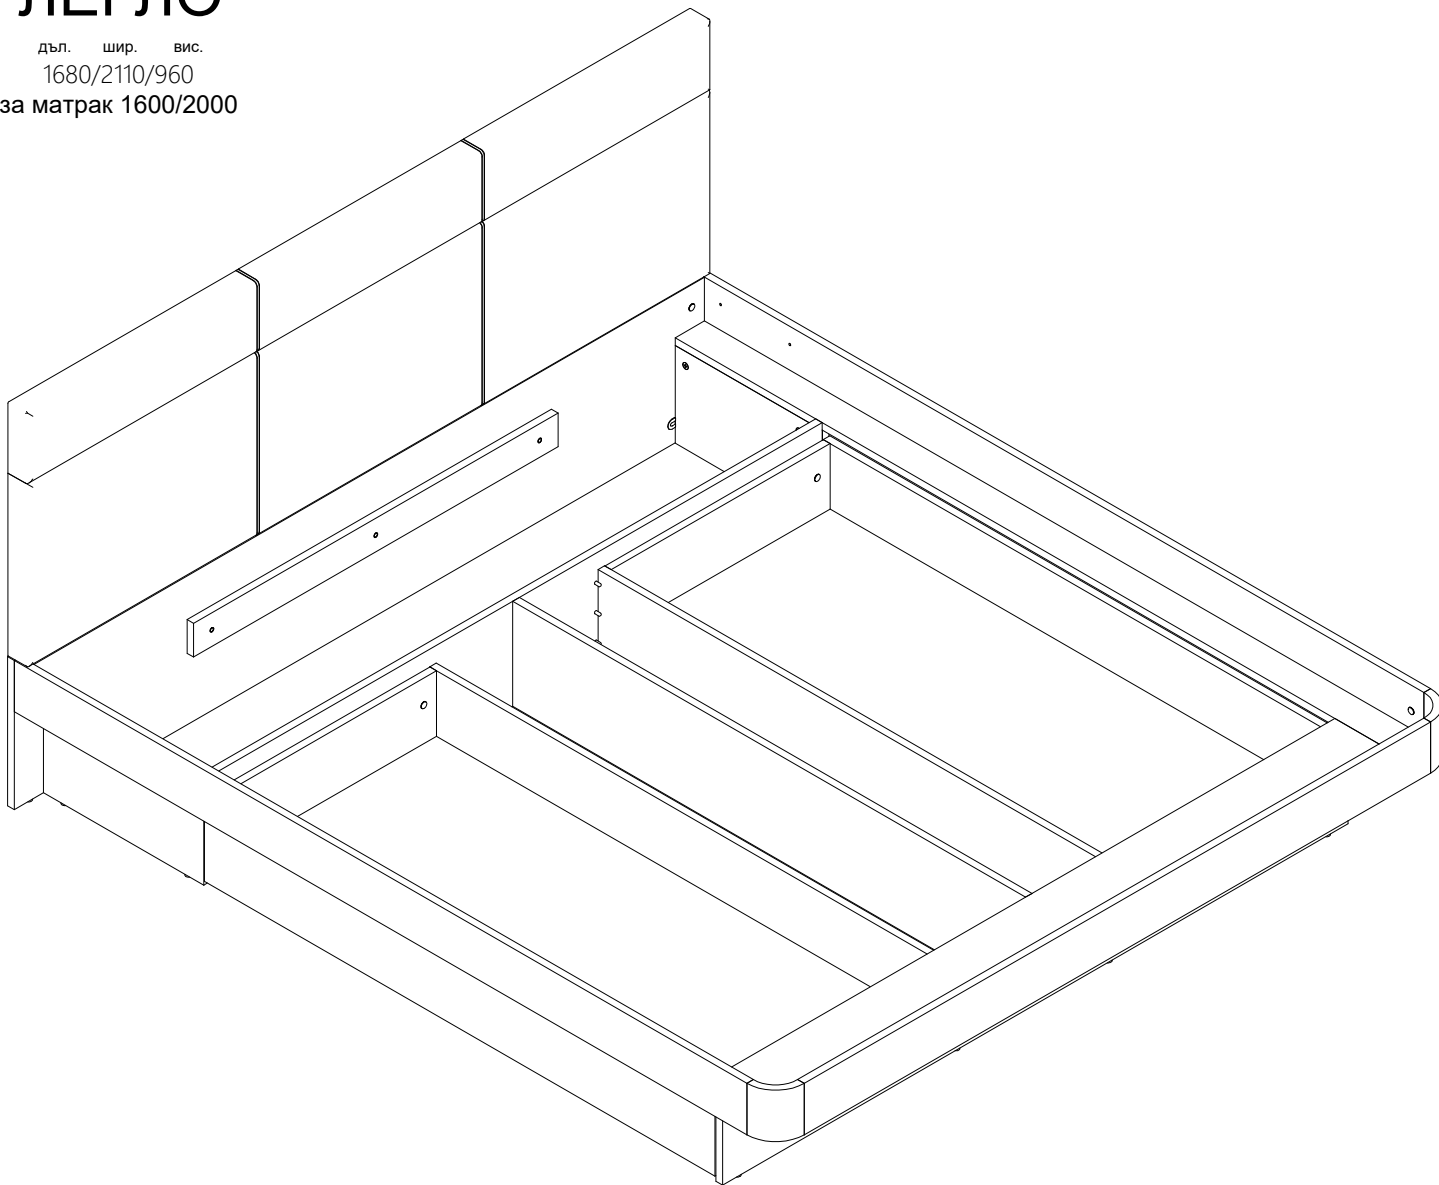

МОНТАЖНА СХЕМА

ЛЕГЛО

дъл. шир. вис.
1680/2110/960
за матрак 1600/2000

<p>K</p> <p>126p.</p>	<p>L</p> <p>26p.</p>	<p>M</p> <p>26p.</p>	<p>N</p> <p>126p.</p>	<p>O</p> <p>216p.</p>
<p>F</p> <p>136p.</p>	<p>G</p> <p>3.5x30mm 66p.</p>	<p>H</p> <p>3.5x16mm 326p.</p>	<p>I</p> <p>86p.</p>	<p>J</p> <p>26p.</p>
<p>A</p> <p>826p.</p>	<p>B</p> <p>506p.</p>	<p>C</p> <p>546p.</p>	<p>D</p> <p>216p.</p>	<p>E</p> <p>26p.</p>

1

2

3

4

4/8

5

6

5/8