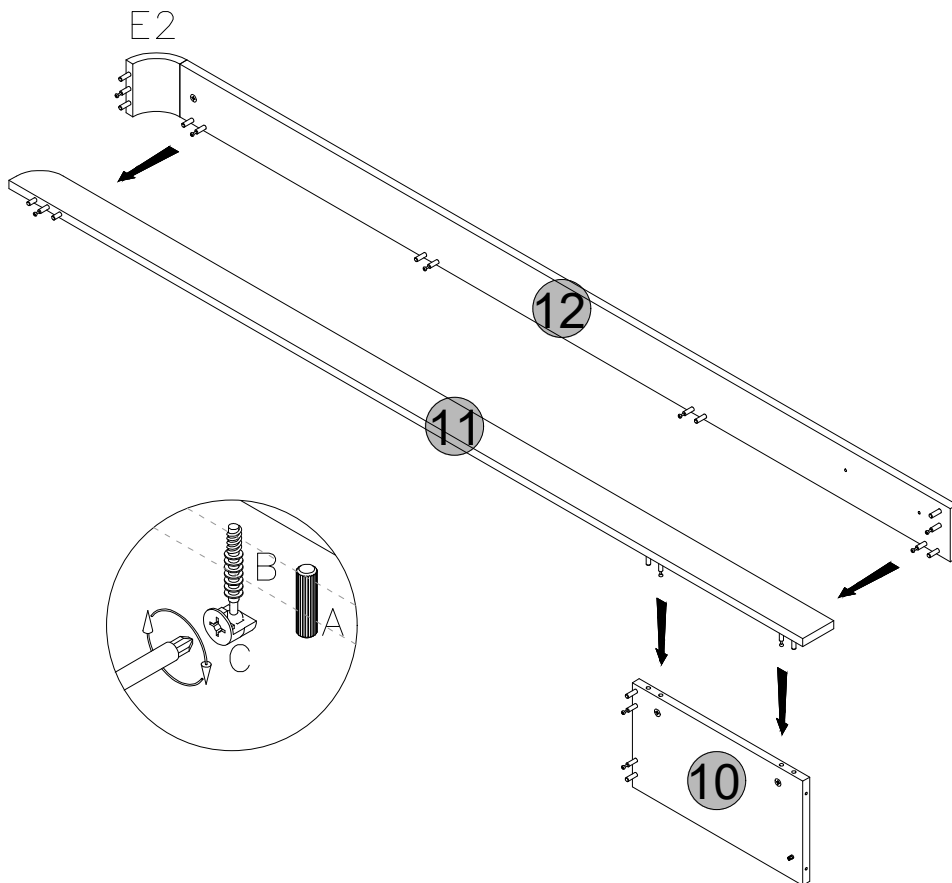

МОНТАЖНА СХЕМА

ЛЕГЛО

дъл. шир. вис.
1680/2110/960
за матрак 1600/2000

<p>K</p> <p>126p.</p>	<p>L</p> <p>26p.</p>	<p>M</p> <p>26p.</p>	<p>N</p> <p>126p.</p>	<p>O</p> <p>216p.</p>
<p>F</p> <p>136p.</p>	<p>G</p> <p>3.5x30mm 66p.</p>	<p>H</p> <p>3.5x16mm 326p.</p>	<p>I</p> <p>86p.</p>	<p>J</p> <p>26p.</p>
<p>A</p> <p>826p.</p>	<p>B</p> <p>506p.</p>	<p>C</p> <p>546p.</p>	<p>D</p> <p>216p.</p>	<p>E</p> <p>26p.</p>

1

2

3

4

4/8

5

6

5/8

7

8

6/8

9

10

7/8

11

12