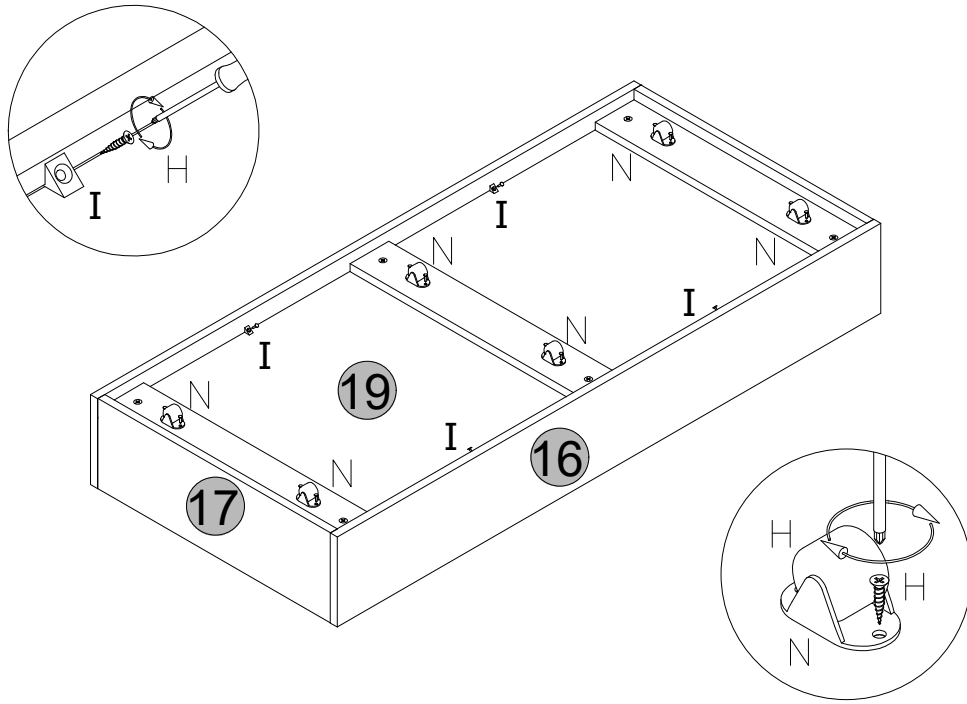

МОНТАЖНА СХЕМА

ЛЕГЛО

дъл. шир. вис.
1680/2110/960
за матрак 1600/2000

<p>K</p> <p>126p.</p>	<p>L</p> <p>26p.</p>	<p>M</p> <p>26p.</p>	<p>N</p> <p>126p.</p>	<p>O</p> <p>216p.</p>
<p>F</p> <p>136p.</p>	<p>G</p> <p>3.5x30mm 66p.</p>	<p>H</p> <p>3.5x16mm 326p.</p>	<p>I</p> <p>86p.</p>	<p>J</p> <p>26p.</p>
<p>A</p> <p>826p.</p>	<p>B</p> <p>506p.</p>	<p>C</p> <p>546p.</p>	<p>D</p> <p>216p.</p>	<p>E</p> <p>26p.</p>

1

2

3

4

4/8

5

6

5/8

7

8

6/8

9

10

7/8

11

12