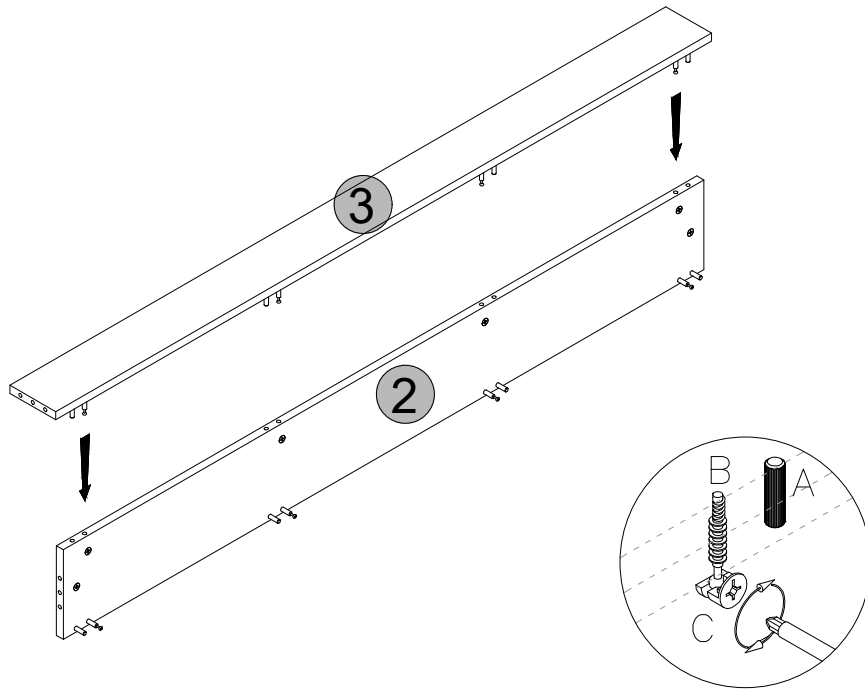

МОНТАЖНА СХЕМА

ЛЕГЛО

дъл. шир. вис.
1680/2110/960
за матрак 1600/2000

<p>K</p> <p>126p.</p>	<p>L</p> <p>26p.</p>	<p>M</p> <p>26p.</p>	<p>N</p> <p>126p.</p>	<p>O</p> <p>216p.</p>
<p>F</p> <p>136p.</p>	<p>G</p> <p>3.5x30mm 66p.</p>	<p>H</p> <p>3.5x16mm 326p.</p>	<p>I</p> <p>86p.</p>	<p>J</p> <p>26p.</p>
<p>A</p> <p>826p.</p>	<p>B</p> <p>506p.</p>	<p>C</p> <p>546p.</p>	<p>D</p> <p>216p.</p>	<p>E</p> <p>26p.</p>

1

2

3

4

4/8

5

6

5/8