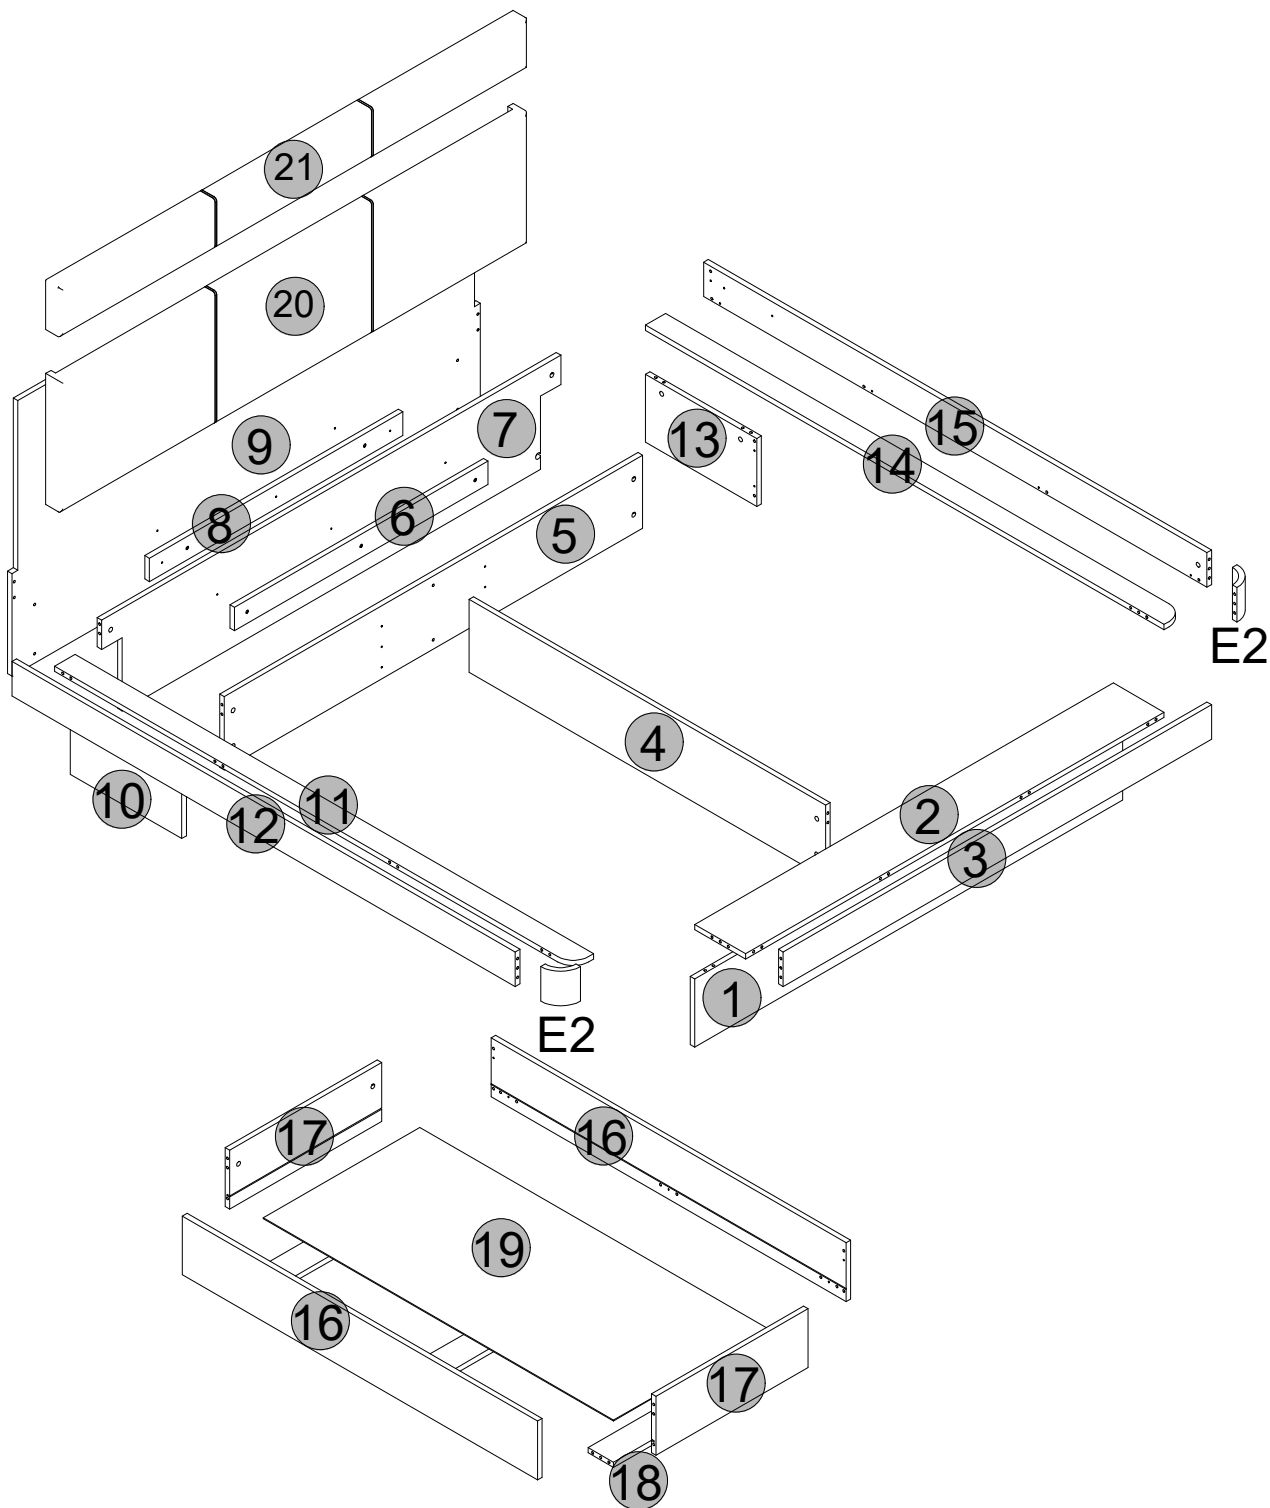

МОНТАЖНА СХЕМА

ЛЕГЛО

дъл. шир. вис.
1680/2110/960
за матрак 1600/2000

<p>K</p> <p>126p.</p>	<p>L</p> <p>26p.</p>	<p>M</p> <p>26p.</p>	<p>N</p> <p>126p.</p>	<p>O</p> <p>216p.</p>
<p>F</p> <p>136p.</p>	<p>G</p> <p>3.5x30mm 66p.</p>	<p>H</p> <p>3.5x16mm 326p.</p>	<p>I</p> <p>86p.</p>	<p>J</p> <p>26p.</p>
<p>A</p> <p>826p.</p>	<p>B</p> <p>506p.</p>	<p>C</p> <p>546p.</p>	<p>D</p> <p>216p.</p>	<p>E</p> <p>26p.</p>

1

2

3

4

4/8

5

6

5/8

7

8

6/8

9

10

7/8

11

12