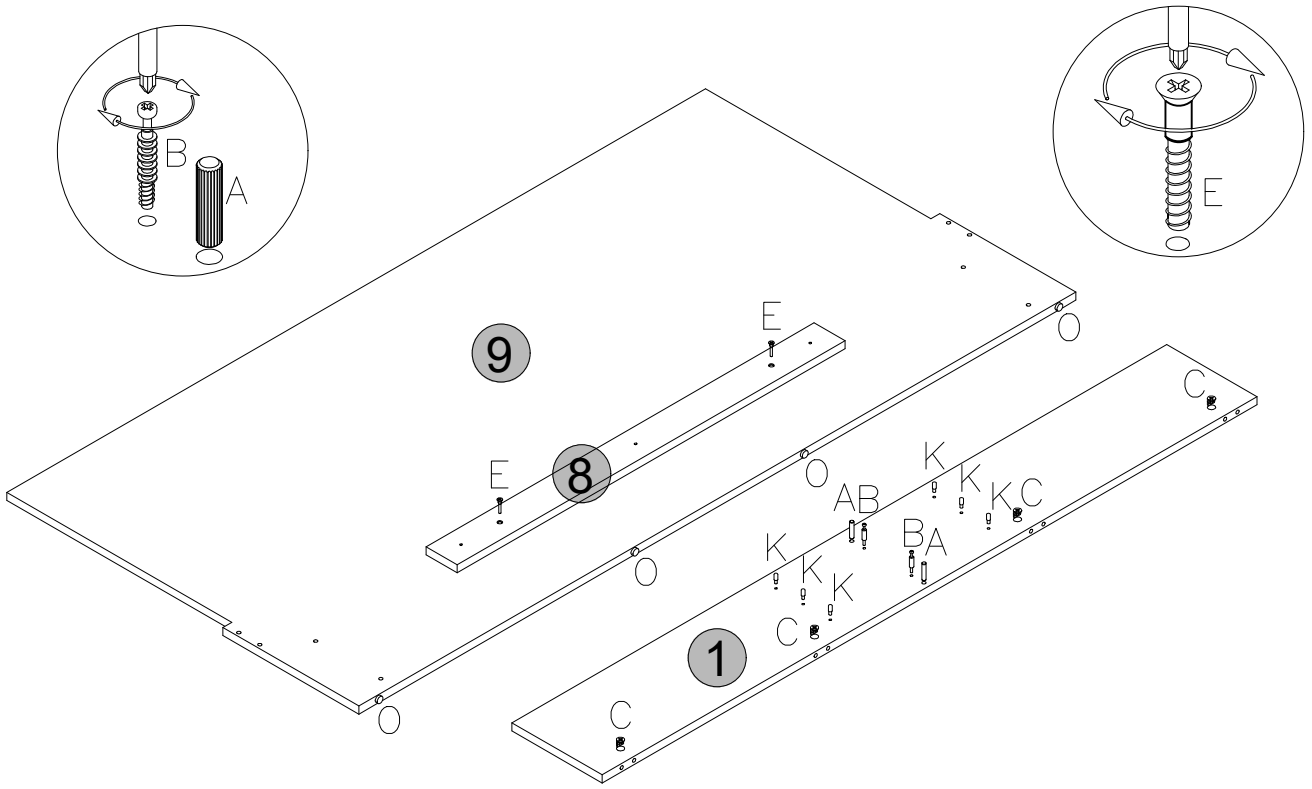

МОНТАЖНА СХЕМА

ЛЕГЛО

дъл. шир. вис.
1680/2110/960
за матрак 1600/2000

<p>K</p> <p>126p.</p>	<p>L</p> <p>26p.</p>	<p>M</p> <p>26p.</p>	<p>N</p> <p>126p.</p>	<p>O</p> <p>216p.</p>
<p>F</p> <p>136p.</p>	<p>G</p> <p>3.5x30mm 66p.</p>	<p>H</p> <p>3.5x16mm 326p.</p>	<p>I</p> <p>86p.</p>	<p>J</p> <p>26p.</p>
<p>A</p> <p>826p.</p>	<p>B</p> <p>506p.</p>	<p>C</p> <p>546p.</p>	<p>D</p> <p>216p.</p>	<p>E</p> <p>26p.</p>

1

2

3

4

4/8

5

6

5/8