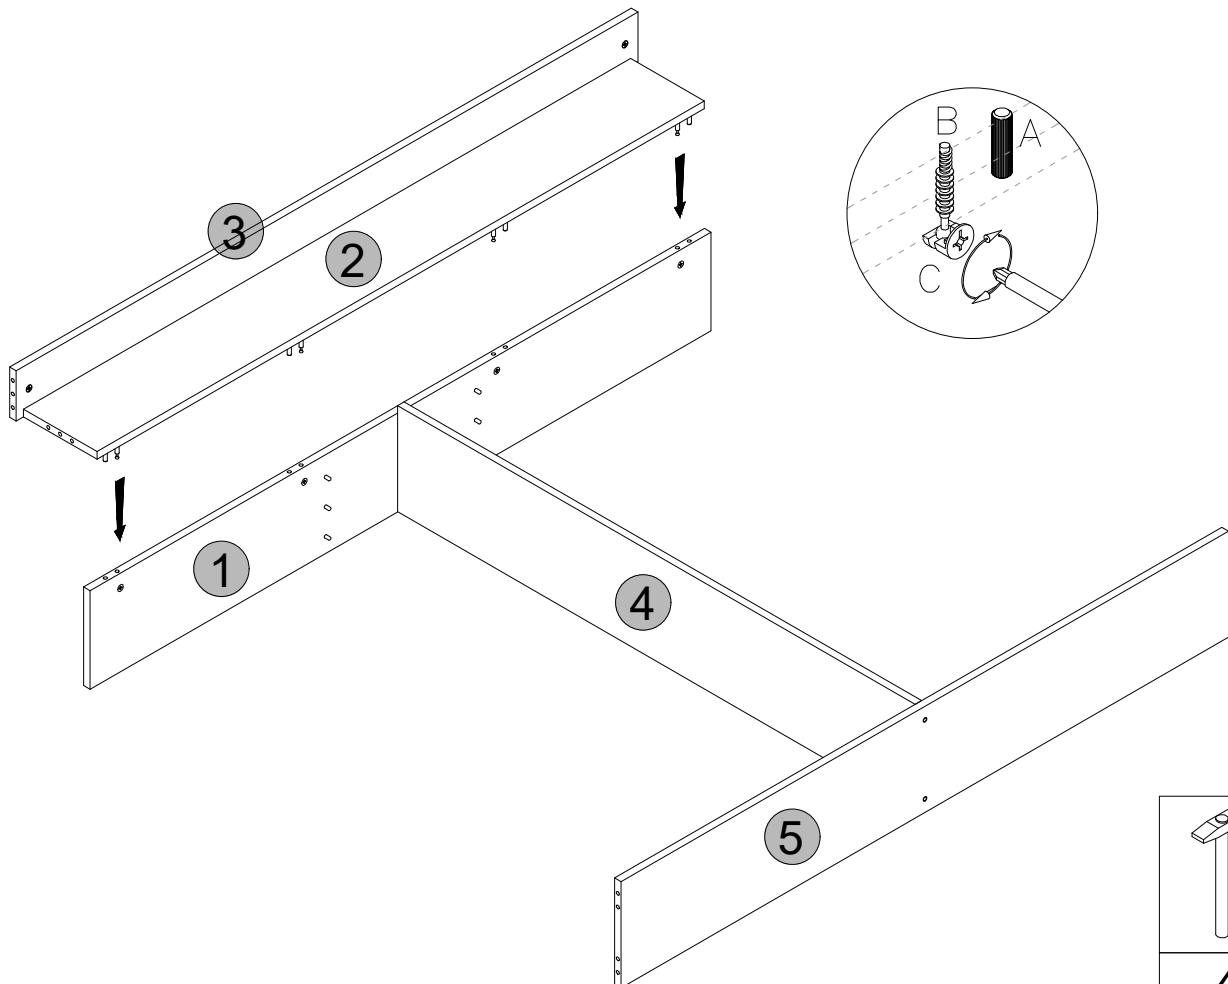

МОНТАЖНА СХЕМА

ЛЕГЛО

дъл. шир. вис.
1680/2110/960
за матрак 1600/2000

<p>K</p> <p>126p.</p>	<p>L</p> <p>26p.</p>	<p>M</p> <p>26p.</p>	<p>N</p> <p>126p.</p>	<p>O</p> <p>216p.</p>
<p>F</p> <p>136p.</p>	<p>G</p> <p>3.5x30mm 66p.</p>	<p>H</p> <p>3.5x16mm 326p.</p>	<p>I</p> <p>86p.</p>	<p>J</p> <p>26p.</p>
<p>A</p> <p>826p.</p>	<p>B</p> <p>506p.</p>	<p>C</p> <p>546p.</p>	<p>D</p> <p>216p.</p>	<p>E</p> <p>26p.</p>

1

2

3

4

4/8

5

6

5/8

7

8

6/8

9

10

7/8

11

12